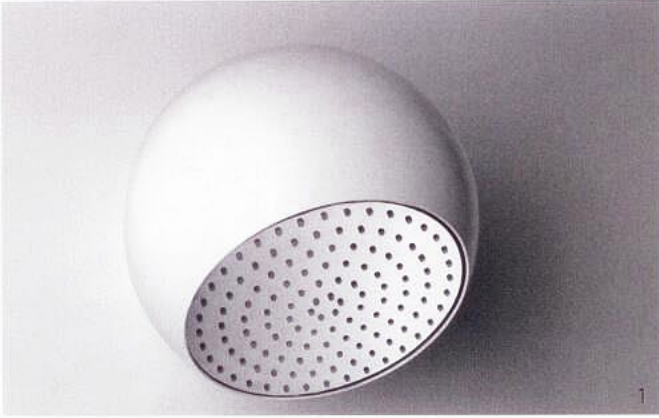

Douches graphiques

Chic showerheads

1. *Sfera*
Meneghello Paoelli
Associati
FIMA AQUA CODE

2. *The Wanders Collection*
Marcel Wanders
BISAZZA BAGNO

3. *Ametis*
Davide Oppizzi
GRAFF

4. *Clip*
Danilo Fedeli
RUBINETTERIE TREEMME