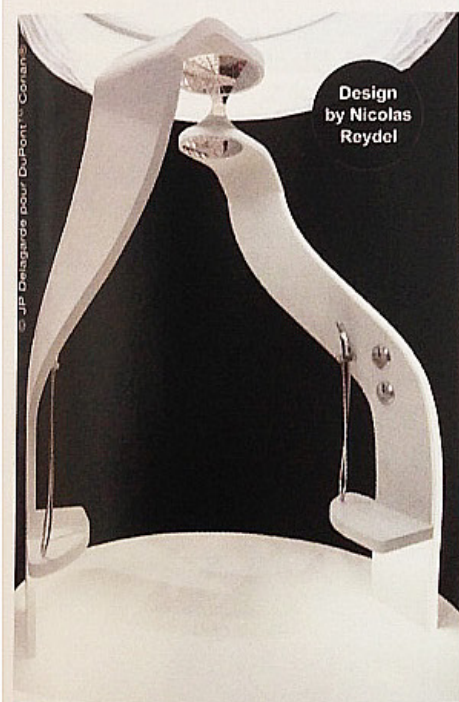

Design
by Davide
Oppizzi

Colonne de douche Ametis

GRAFF CHEZ LE TEMPS D'UN BAIN

Cette collection aux lignes futuristes irradie de lumière colorée la salle de douche grâce à un système de lampe à LED qui modifie l'éclairage en alternance et offre tous les bienfaits de la chromothérapie. Une technologie et un design au service du bien-être que les professionnels du Temps d'un Bain aiment proposer à leurs clients en quête de solutions esthétiques et performantes !

HansaColourshower

HANSA

Reprenant les couleurs de l'arc-en-ciel, le HansaColourshower est le système high-tech d'Hansa qui propose une expérience de la douche unique ! Alliant les bienfaits de l'eau à ceux de la lumière, ce dispositif propose, grâce à sa tête de douche, sa douchette à main et son jet dorsal un programme complet. À chacun de créer l'ambiance qui lui convient le mieux et de passer, par exemple, du rouge pour ses vertus stimulantes au bleu pour son pouvoir relaxant...

Prix : à partir de 1 419 €

Design
by Nicolas
Reydel

Douche double

Réalisée en DuPont™ Corian® par Arche du Bois

Réelle performance technique, cette douche formée de deux montants en Corian® thermoformés, tels des najas qui se font face, propose un moment d'intimité partagée et dissimulée par un rideau-store circulaire, damassé, déperlant et traité anti-moisissure, qui se rétracte grâce à un mécanisme motorisé télécommandé (DHJ International). Des assises intégrées dans les montants permettent de s'installer confortablement et de profiter d'un vrai moment de détente, comme sous une cascade en plein air... Une lumière indirecte (LED insérées dans la tranche, sous la tige et au-dessus des montants, ID Lumière) rend l'expérience encore plus voluptueuse. Lorsque le rideau est baissé, vue de l'extérieur, cette douche figure une grosse lampe allumée. Robinetterie à commandes intégrées (Horus).