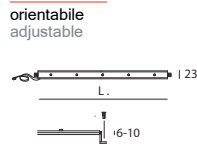

03 APPARECCHI LED LINEARI LINEAR LED LIGHTING FIXTURES DGA

RIGA 5

ORIENTABILE
ADJUSTABLE

Optiche disponibili Available optics
Fotometrie Photometric data

Tutte le plafoniere senza lenti sono disponibili, in esecuzione speciale, con grado di protezione IP54.
All ceiling lamps without lenses are available upon request with IP54 protection rate.

emissione 130°
130° light emission

lente 40°
40° lens

codice ref	L. mm	ottica optic	W	collegare a connect to
700186.3_	375	130°	5(5x1W)	350mA
700190.3_			10(5x2W)	500mA
700187.3_	450	130°	5(5x1W)	350mA
700191.3_			10(5x2W)	500mA
740186.3_	375	40°	5(5x1W)	350mA
740190.3_			10(5x2W)	500mA
740187.3_	450	40°	5(5x1W)	350mA
740191.3_			10(5x2W)	500mA