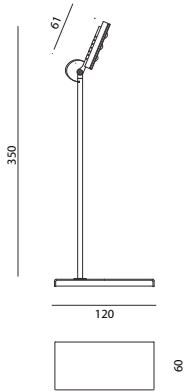

04 SHOWCASECOLLECTION DGN

ECLIPSE TABLE

IP40			
------	--	--	--

codice ref	ottica optic	W	collegare a connect to	photometrics white LED		
				5000K	4000K	3200K
740381. 3	40°	3(3x1W)	190-230VAC	L3	L3n	L3w