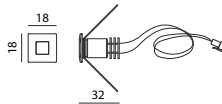

710433. _ _	sat.	1	350mA
720433. _ _	tra.	1	350mA

A	An	Aw
B	Bn	Bw

LED colour
Finire/finishing

Finiture disponibili
Finishing