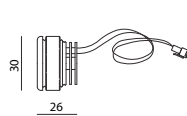

# GEMMA 30

CON GHIERA  
WITH RING NUT

Ottiche disponibili  
Available optics

Fotometrie  
Photometric data

E' necessario installare le gemme montando sotto la ghiera il dissipatore alettato a corredo.  
It is necessary to install gemma by applying the included heat sink under the ring nut.

vetro satinato  
frosted glass

sat.

vetro trasparente  
transparent glass

tra.

con ghiera  
with ring nut

codice ref	ottica optic	W	collegare a connect to
710102. _ _	sat.	1	350mA
720102. _ _	tra.	1	
710103. _ _	sat.	2	500mA
720103. _ _	tra.	2	
710524. _ _	sat.	2+	350mA
720524. _ _	tra.	2+	
710104. _ _	sat.	3	350mA
720104. _ _	tra.	3	
710608. _ 7	sat.	3	power supply RGB