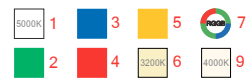

photometrics white LED		
5000K	4000K	3200K
A	An	Aw
B	Bn	Bw
A2	A2n	A2w
B2	B2n	B2w
A2+	A2+n	A2+w
B2+	B2+n	B2+w
A3	A3n	A3w
B3	B3n	B3w

lente 10°  
10° lens

lente 30°  
30° lens

lente 60°  
60° lens

codice ref	ottica optic	W	collegare a connect to
730102. _ _	10°	1	350mA
760102. _ _	30°	1	
730103. _ _	10°	2	500mA
760103. _ _	30°	2	
760608. _ 7	30°	3	power supply RGB

C	Cn	Cw
R	Rn	Rw
C2	C2n	C2w
R2	R2n	R2w

codice ref	ottica optic	W	collegare a connect to
750102. _ _	60°	1	350mA
750103. _ _		2	
750524. _ _		2+	350mA
750104. _ _		3	

E	En	Ew
E2	E2n	E2w
E2+	E2+n	E2+w
E3	E3n	E3w

LED colour  
Finiture/finishing

Finiture disponibili  
Finishing

Colore LED  
LED colour