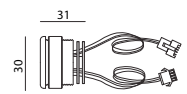

photometrics white LED		
5000K	4000K	3200K
A	An	Aw
B	Bn	Bw
A2	A2n	A2w
B2	B2n	B2w
A2+	A2+n	A2+w
B2+	B2+n	B2+w
A3	A3n	A3w
B3	B3n	B3w

lente 10°  
10° lens

lente 30°  
30° lens

lente 60°  
60° lens

codice ref	ottica optic	W	collegare a connect to
730102. _ _	10°	1	350mA
760102. _ _	30°	1	
730103. _ _	10°	2	500mA
760103. _ _	30°	2	
760608. _ 7	30°	3	power supply RGB

C	Cn	Cw
R	Rn	Rw
C2	C2n	C2w
R2	R2n	R2w

codice ref	ottica optic	W	collegare a connect to
750102. _ _	60°	1	350mA
750103. _ _		2	
750524. _ _		2+	350mA
750104. _ _		3	

E	En	Ew
E2	E2n	E2w
E2+	E2+n	E2+w
E3	E3n	E3w