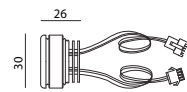

# GEMMA 30

CON GHIERA  
WITH RING NUT

Ottiche disponibili  
Available optics

Fotometrie  
Photometric data

E' necessario installare le gemme montando sotto la ghiera il dissipatore alettato a corredo.  
It is necessary to install gemma by applying the included heat sink under the ring nut.

vetro satinato  
frosted glass

sat.

vetro trasparente  
transparent glass

tra.

con ghiera  
with ring nut

codice ref	ottica optic	W	collegare a connect to
710102. _ _	sat.	1	350mA
720102. _ _	tra.	1	
710103. _ _	sat.	2	500mA
720103. _ _	tra.	2	
710524. _ _	sat.	2+	350mA
720524. _ _	tra.	2+	
710104. _ _	sat.	3	350mA
720104. _ _	tra.	3	
710608. _ 7	sat.	3	power supply RGB