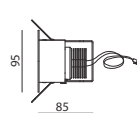

LED colour

6(3x2W)

730554. 7 _	10°	6(3x2W)	500mA	H7	H7n	H7w
760554. 7 _	30°			M7	M7n	M7w
750554. 7 _	60°			E7	E7n	E7w

LED colour

RGB

730465. 7 7	10°	3(3x1W)	power supply
760465. 7 7	30°		RGB

Finiture disponibili
Finishing