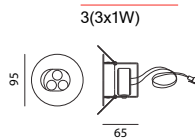

lente 60°
60° lens

codice ref	ottica optic	W	collegare a connect to	photometrics white LED		
				5000K	4000K	3200K
730465. 7 _	10°	3(3x1W)	350mA	H3	H3n	H3w
760465. 7 _	30°			M3	M3n	M3w
750465. 7 _	60°			E4	E4n	E4w

LED colour

6(3x2W)