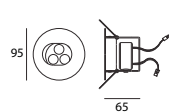

LED colour

6(3x2W)

730554. 7 _	10°	6(3x2W)	500mA	H7	H7n	H7w
760554. 7 _	30°			M7	M7n	M7w
750554. 7 _	60°			E7	E7n	E7w

LED colour

RGB

730465. 7 7	10°	3(3x1W)	power supply
760465. 7 7	30°		RGB

Finiture disponibili
Finishing