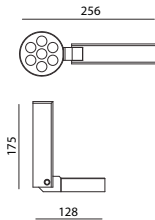

08 ORIENTABILI PER ESTERNI OUTDOOR ADJUSTABLE LED SPOTLIGHTS 

STARLIGHT

Fornito con un cavetto di alimentazione L=200cm.
200cm cable included.

Ottiche disponibili
Available optics

Fotometrie
Photometric data

lente 10°
10° lens

lente 30°
30° lens

lente 60°
60° lens

codice ref	ottica optic	W	classe elettrica electrical class	collegare a connect to	photometrics white LED		
					5000K	4000K	3200K
730226.3	10°	7(7x1W)	□	190-230VAC	C7	C7n	C7w
760226.3	30°				N7	N7n	N7w
750226.3	60°				E8	E8n	E8w
730227.3	10°		◇	350mA	C7	C7n	C7w
760227.3	30°				N7	N7n	N7w
750227.3	60°				E8	E8n	E8w