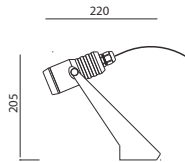

08 ORIENTABILI PER ESTERNI OUTDOOR ADJUSTABLE LED SPOTLIGHTS DGA

NEXUS

Fornito con cavo uscente in neoprene L=200cm.
200 cm neoprene cable included.

Ottiche disponibili
Available optics

Fotometrie
Photometric data

lente 10°
10° lens

lente 30°
30° lens

lente 60°
60° lens

codice ref	ottica optic	W	classe elettrica electrical class	collegare a connect to	photometrics white LED		
					5000K	4000K	3200K
730237.3	10°	3(3x1W)	III	190-230VAC	H3	H3n	H3w
760237.3	30°				M3	M3n	M3w
750237.3	60°				E4	E4n	E4w
730317.3	10°				H3	H3n	H3w
760317.3	30°	350mA	III	24VDC	M3	M3n	M3w
750317.3	60°				E4	E4n	E4w
730416.3	10°				H3	H3n	H3w
760416.3	30°				M3	M3n	M3w
750416.3	60°				E4	E4n	E4w