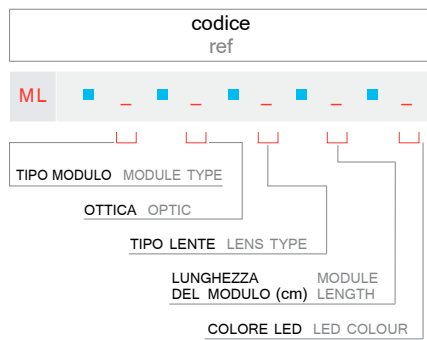

TWIGGY è un'apparecchio d'illuminazione a LED lineare modulare. Compilando il codice riportato in tabella, si può scegliere tra molteplici soluzioni illuminotecniche e tecniche, tra cui:

- Tipo modulo: fisso o orientabile
- Ottica: lente 30° - 60° - 90°
- Finitura lente: trasparente o satinata
- Lunghezza modulo: da 50cm a 200cm
- Colore LED disponibile: 3200K o 4000K

TWIGGY is a LED lighting system, linear and modular. Combining the reference indicated in the table, you can have a wide variety of lighting solutions, such as:

- Fixed or adjustable module
- 30° - 60° - 90° optics
- Transparent or frosted lens
- Module length: from 50cm to 200cm
- LED colour availability: 3200K or 4000K

Esempio di codice corretto

ML-F-5-T-150-6

Il codice identifica un modulo FISSO *(F); con ottica 60° (5); tipo lente TRASPARENTE (T); di lunghezza 150cm (150); colore LED 3200K (6).

Example of correct reference:

ML-F-5-T-150-6

This reference refers to a FIXED module (F); 60° optics (5); TRANSPARENT lens (T); length 150cm (150); LED colour 3200K (6).

photometrics white LED		
TWIGGY L=100 3200K	lente trasparente transparent lens	lente satinata frosted lens
ottica 30°	T6w	Tf6w
ottica 60°	T7w	Tf7w
ottica 90°	T8w	Tf8w
TWIGGY L=100 4000K	lente trasparente transparent lens	lente satinata frosted lens
ottica 30°	T6n	Tf6n
ottica 60°	T7n	Tf7n
ottica 90°	T8n	Tf8n