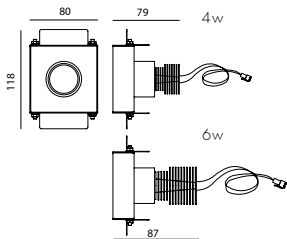

EOS

iQ

patent pending

fisso a filo
trimless fixed

4W
6W

con riflettore
with reflector

CODICE REF	OTTICA OPTIC	W	COLLEGARE A CONNECT TO	FINITURE DISPONIBILI FINISHING	TEMPERATURA COLORE LED K LED COLOUR TEMPERATURE K			PHOTOMETRICS		
					5000K	5500K	4000K	5000K	4000K	3200K
720695	rifl. 40°	4	500mA	4 7	5000K	5500K	4000K	B4	B4n	B4w
720696	rifl. 40°	6	700mA	4 7	5000K	5500K	4000K	B6	B6n	B6w