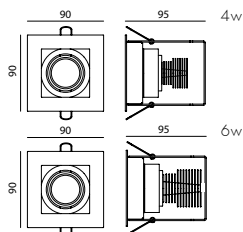

# EOS

iQ

orientabile  
adjustable

4W  
6W

con riflettore  
with reflector

percent pending

scala 1:1

CODICE REF	OTTICA OPTIC	W	COLLEGARE A CONNECT TO	FINITURE DISPONIBILI FINISHING	TEMPERATURA COLORE LED K LED COLOUR TEMPERATURE K			PHOTOMETRICS		
					5000K	3000K	4000K	5000K	4000K	3200K
720687. _ _	rifl. 40°	4	500mA	3 4 7	1	6	8	B4	B4n	B4w
720688. _ _	rifl. 40°	6	700mA					B6	B6n	B6w
720689. 7 _	rifl. 40°	4	500mA	ALL WHITE				B4	B4n	B4w
720690. 7 _	rifl. 40°	6	700mA	ALL WHITE				B6	B6n	B6w