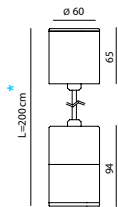

con cavo
with cable

con asta rigida
with pole

CODICE REF	OTTICA OPTIC	W	COLLEGARE A CONNECT TO	FINITURE DISPONIBILI FINISHING	TEMPERATURA COLORE LED K LED COLOUR TEMPERATURE K			PHOTOMETRICS		
					5000K	3000K	4000K	5000K	4000K	3200K
720629	refl. 40°	4	100-240VAC	3	☐	☐	☐	B4	B4n	B4w
720713	refl. 40°	6	100-240VAC		☐	☐	☐	B6	B6n	B6w
colori disponibili cavo available cable colours A B C D E F G H bianco grigio blu viola verde arancione rosso nero white grey blue violet green orange red black										
720673	refl. 40°	4	100-240VAC		☐	☐	☐	B4	B4n	B4w
720714	refl. 40°	6	100-240VAC		☐	☐	☐	B6	B6n	B6w

LED colour
Colore cavo/ cable colour

LED colour
Con asta rigida/ with pole

FEATURES

Ideal for displays_watchmakers_jewelleries_museums_showcases and retail application_small dimensions_quick installation_modular and flexible_cold_neutral_warm light_not any heat emission on the products_not any UV and IR radiation_autonomy: 40'000 to 60'000 hours average_consumption_low consumption_High power LED new generations : a better technology in the world.

GUARANTEE

Guarantee_2 years of factory guarantee_all DCUBE products are built in compliance with the CE certification provided for the european directives and with the F certification for the installation on inflammable surface.