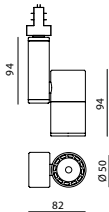

# EOS

patent pending

per binario  
track mounting

4W  
6W  
con riflettore  
with reflector

CODICE REF	OTTICA OPTIC	W
720633	rifl. 40°	4
720708	rifl. 40°	6

LED colour  
Finitura/finishing

COLLEGARE A CONNECT TO
100-240VAC

FINITURE DISPONIBILI FINISHING
3 4

TEMPERATURA COLORE LED K LED COLOUR TEMPERATURE K
3000K 4000K

PHOTOMETRICS		
5000K	4000K	3200K
B4	B4n	B4w
B6	B6n	B6w

L'apparecchio è fornito con attacco per BINARIO EUROSTANDARD.  
The fixture is provided with connection for EUROSTANDARD TRACK