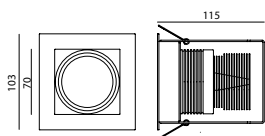

## plus iQ

patent pending

10W  
14W  
con riflettore  
with reflector

fisso  
fixed

CODICE REF	OTTICA OPTIC	W	COLLEGARE A CONNECT TO	FINITURE DISPONIBILI FINISHING	TEMPERATURA COLORE LED K LED COLOUR TEMPERATURE K			PHOTOMETRICS					
					5000K	3200K	4000K	5000K	4000K	3200K			
720675	rifl. 30°	10	900mA	3 4 7	<input type="checkbox"/>	<input checked="" type="checkbox"/>	<input type="checkbox"/>	<input type="checkbox"/>	<input type="checkbox"/>	<input type="checkbox"/>	B10	--	B10w
720676	rifl. 30°	14	700mA		<input type="checkbox"/>	<input type="checkbox"/>	<input type="checkbox"/>	<input checked="" type="checkbox"/>	<input type="checkbox"/>	<input type="checkbox"/>	B14	B14n	B14w
720677	rifl. 30°	10	900mA	ALL WHITE	<input type="checkbox"/>	<input type="checkbox"/>	<input type="checkbox"/>	<input type="checkbox"/>	<input type="checkbox"/>	<input type="checkbox"/>	B10	--	B10w
720678	rifl. 30°	14	700mA	ALL WHITE	<input type="checkbox"/>	<input type="checkbox"/>	<input type="checkbox"/>	<input type="checkbox"/>	<input type="checkbox"/>	<input type="checkbox"/>	B14	B14n	B14w