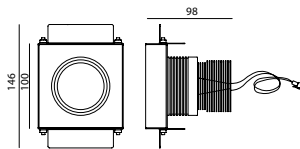

## plus iQ

patent pending

10W  
14W  
con riflettore  
with reflector

fisso a filo  
trimless fixed

| CODICE REF | OTTICA OPTIC | W  | COLLEGARE A CONNECT TO | FINITURE DISPONIBILI FINISHING | TEMPERATURA COLORE LED K LED COLOUR TEMPERATURE K |       |       | PHOTOMETRICS |       |       |
|------------|--------------|----|------------------------|--------------------------------|---|-------|-------|--------------|-------|-------|
|            |              |    |                        |                                | 5000K   | 3000K | 4000K | 5000K        | 4000K | 3200K |
| 720691     | rifl. 30°    | 10 | 900mA                  |                                |   |       |       | B10          | --    | B10w  |
| 720692     | rifl. 30°    | 14 | 700mA                  |                                |   |       |       | B14          | B14n  | B14w  |