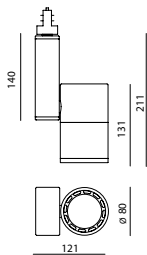

# EOS plus

patent pending

10W  
14W  
con riflettore  
with reflector  
con lente  
with lens

per binario  
track mounting

scala 1:1

L'apparecchio è fornito con attacco per BINARIO EUROSTANDARD.  
The fixture is provided with connection for EUROSTANDARD TRACK