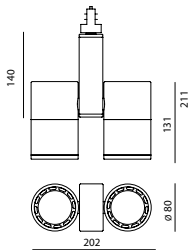

EOS plus

patent pending

2x10W
2x14W
con riflettore
with reflector
con lente
with lens

per binario
track mounting

con riflettore
with reflector

con lente
with lens

L'apparecchio è fornito con attacco per BINARIO EUROSTANDARD.
The fixture is provided with connection for EUROSTANDARD TRACK

CODICE REF	OTTICA OPTIC	W	COLLEGARE A CONNECT TO	FINITURE DISPONIBILI FINISHING	TEMPERATURA COLORE LED K LED COLOUR TEMPERATURE K			PHOTOMETRICS			
					5000K	3000K	4000K	5000K	4000K	3200K	
720600. _ _	rifl. 30°	2x10	220-240VAC	3 4	☐	☐	☐	☐	☐	☐	B10 -- B10w
720602. _ _	rifl. 30°	2x14	220-240VAC	☐	☐	☐	☐	☐	☐	☐	B14 B14n B14w
780601. _ _	20°	2x10	220-240VAC	☐	☐	☐	☐	☐	☐	☐	C10 -- C10w
780603. _ _	20°	2x14	220-240VAC	☐	☐	☐	☐	☐	☐	☐	C14 C14n C14w