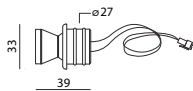

DA INCASSO
RECESSED

PER MONTAGGIO CON CASSAFORMA
FOR ASSEMBLY WITH HOUSING

Casseforme (Vedi cap.12)
Housings (See chap.12)

da incasso
recessed

codice ref	ottica optic	W	collegare a connect to
710163. _ _	sat.	1	350mA
720163. _ _	tra.		
730163. _ _	10°		
760163. _ _	30°		
710164. _ _	sat.	2	500mA
720164. _ _	tra.		
730164. _ _	10°		
760164. _ _	30°		