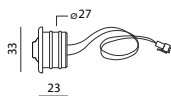

700163. _ _	130°	1	350mA
700164. _ _		2	500mA

B	Bn	Bw
B2	B2n	B2w