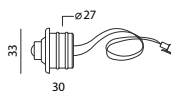

DA INCASSO
RECESSED

PER MONTAGGIO CON CASSAFORMA
FOR ASSEMBLY WITH HOUSING

Casseforme (Vedi cap.12)
Housings (See chap.12)

da incasso
recessed

codice ref	ottica optic	W	collegare a connect to
710163. _ _	sat.	1	350mA
720163. _ _	tra.		
730163. _ _	10°		
760163. _ _	30°		
710164. _ _	sat.	2	500mA
720164. _ _	tra.		
730164. _ _	10°		
760164. _ _	30°		

photometrics white LED		
5000K	4000K	3200K
A	An	Aw
B	Bn	Bw
C	Cn	Cw
R	Rn	Rw
A2	A2n	A2w
B2	B2n	B2w
C2	C2n	C2w
R2	R2n	R2w

LED colour
Finiture/finishing

Controcasse (Vedi cap.12)
Wallbox (See chap.12)

700163. _ _	130°	1	350mA
700164. _ _		2	500mA

B	Bn	Bw
B2	B2n	B2w

740163. _ _	40°	1	350mA
740164. _ _		2	500mA

D	Dn	Dw
D2	D2n	D2w

750163. _ _	60°	1	350mA
750164. _ _		2	500mA

E	En	Ew
E2	E2n	E2w

Finiture disponibili
Finishing

Colore LED
LED colour

FEATURES