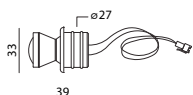

750163. _ _	60°	1	350mA
750164. _ _		2	500mA

E	En	Ew
E2	E2n	E2w

Finiture disponibili
Finishing