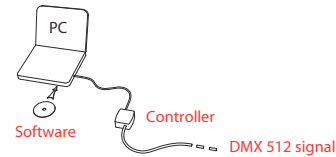

CENTRALINE DMX CONTROLLERS

PC DMX

Centralina DMX per PC
DMX controller for PC

Centralina DMX per PC DMX controller for PC

La centralina DMX per PC è facilissima e veloce da installare. Dopo aver installato il software sul PC viene visualizzato un mixer DMX dal quale è possibile gestire in modo professionale gli scenari, come una vera e propria regia luci. La nostra interfaccia USB offre una soluzione completa ed effettiva a nuove installazioni architettoniche.

DMX Controller for PC is quick and easy to install. After the setup of the software a DMX mixer appears, to set professional scenarios like a real light control board. Our USB interface offers a complete and effective solution to new architectural installations.